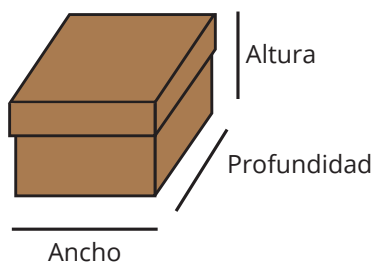

CAJAS PARA ALIMENTOS

DIFERENTES MODELOS

Ideales para transportar y conservar alimentos calientes y fríos, con resistencia a grasas y humedad. Su estructura asegura la frescura y calidad en el transporte de tus productos.

Material: Cartón Folcote o Emeral en Calibre 14, 16 o 18

Impresión: A color o full color

MODELO	DIMENSIONES*
PANETÓN	17x 17 x 21
POPCORN	8 x 8 x 19
BANDEJA PARA HOTDOG	7 x 18 x 3.5
PORTA VASOS	Capacidad: 2 unidades

*DIMENSIONES: Ancho x Profundidad x Altura

*También se realizan medidas personalizadas según requerimiento con y sin revestimiento anti grasa.