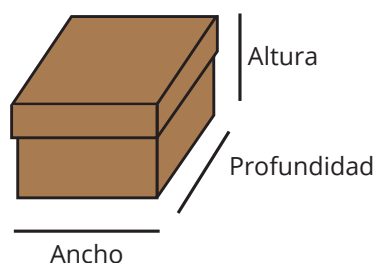

CAJAS PARA POSTRES Y BOCADITOS

DIFERENTES MODELOS

Prácticas y sostenibles, estas cajas en materiales biodegradables son ideales para transportar y presentar postres y bocaditos. Su diseño asegura frescura y elegancia, adaptándose a diversas necesidades de repostería.

Material: Cartón Folcote o Emerald en Calibre 14, 16 o 18

Impresión: A color o full color

MODELO	DIMENSIONES*
CAJA Y TAPA	21 x 11 x 10 / 26.5 x 30 x 5 30 x 30 x 8
CAJA COFRE	23 x 23 x 7.5
CAJA PARA CUPCAKES	Capacidad: 1 - 2 - 4 - 6 und.

*DIMENSIONES: Ancho x Profundidad x Altura

*También se realizan medidas personalizadas según requerimiento con y sin revestimiento anti grasa.