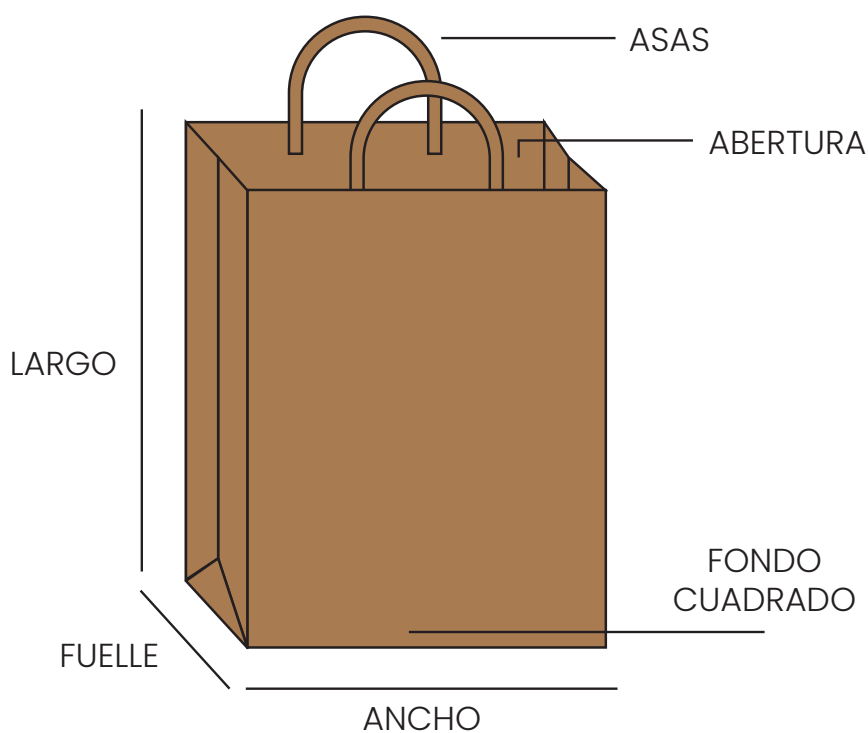

COLOR
KRAFT

MEDIDAS
COMERCIALES

IMPRESIÓN
A COLOR

ANCHO x
LARGO

INSTRUCTIVO DE BOLSAS KRAFT

BOLSAS FONDO CUADRADO SIN ASA

Con base sólida que permite mantener en posición vertical el producto. Son versátiles, resistentes y cómodas. Ideales para restaurantes, deliveries, supermercados, etc.

COLOR
KRAFT

MEDIDAS
COMERCIALES

IMPRESIÓN
A COLOR

ANCHO x FUELLE
x LARGO

BAGUETERA

PORTACUBIERTOS

BOLSAS PARA PANES

SANGUCHERA