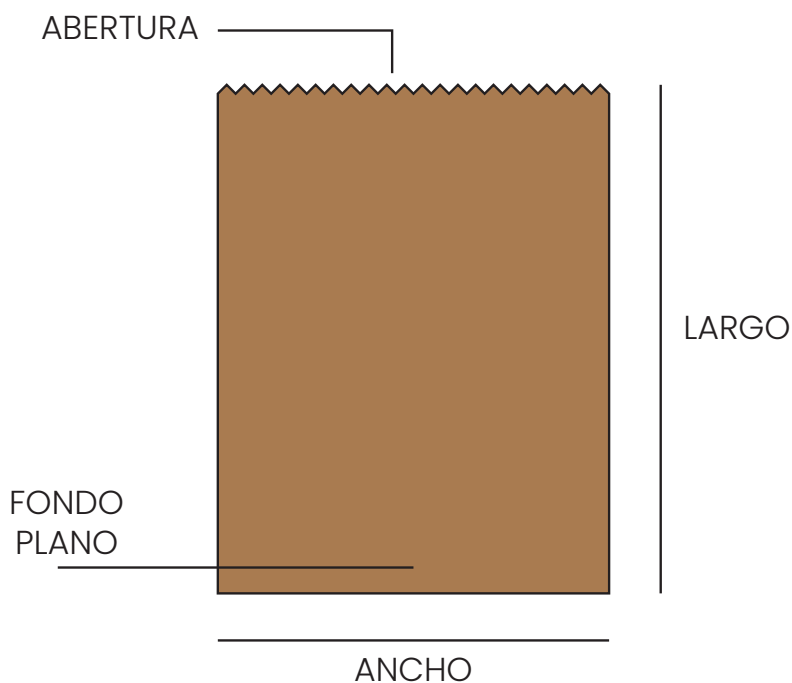

COLOR
KRAFT

MEDIDAS
COMERCIALES

IMPRESIÓN
A COLOR

ANCHO x
LARGO

INSTRUCTIVO DE BOLSAS KRAFT

BOLSAS FONDO CUADRADO SIN ASA

Con base sólida que permite mantener en posición vertical el producto. Son versátiles, resistentes y cómodas. Ideales para restaurantes, deliveries, supermercados, etc.