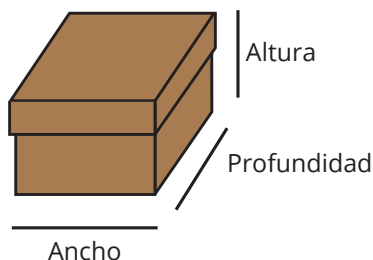

*DIMENSIONES: Ancho x Profundidad x Altura

*También se realizan medidas personalizadas según requerimiento con y sin revestimiento anti grasa.

POLLO A LA BRASA

HAMBURGUESAS

PAPITAS

SALCHIPAPAS
O PIQUEOS

SUCHI

CAJAS PARA ALIMENTOS

DIFERENTES MODELOS

Ideales para transportar y conservar alimentos calientes y fríos, con resistencia a grasas y humedad. Su estructura asegura la frescura y calidad en el transporte de tus productos.

Material: Cartón Folcote o Emerald en Calibre 14, 16 o 18
Impresión: A color o full color

| MODELO | DIMENSIONES* |
|--------------------------|--|
| POLLO | 21 x 15 x 10 / 17.5 x 9.5 x 7.5 |
| HAMBURGUESAS | 18 x 15 x 7.5 |
| PAPITAS | 9.5 x 9.5 x 8.5 |
| SALCHIPAPAS O PIQUEOS | 19 x 10.5 x 5.5 17 x 10 x 4.5 |
| SUCHI | Capacidad: 10 - 12 - 20 - 24 - 30 - 36 und. |

*DIMENSIONES: Ancho x Profundidad x Altura

*También se realizan medidas personalizadas según requerimiento con revestimiento anti grasa.

PANETÓN

POPCORN

PORTA VASOS

BANDEJA PARA HOTDOG

CAJAS PARA ALIMENTOS

DIFERENTES MODELOS