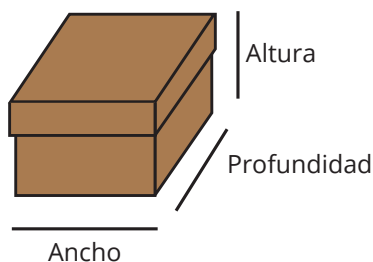

CAJAS PARA TORTAS

DIFERENTES MODELOS

Fabricadas con material resistente y reciclable, las cajas ofrecen una estructura sólida y protección ideal para tortas. Son perfectas para pastelerías que buscan opciones ecológicas sin sacrificar la presentación.

Material: Cartón Folcote o Emeral en Calibre 18 o 20

Impresión: A color o full color

MODELO	DIMENSIONES*
CAJA Y TAPA	11 x 11 x 11 / 13 x 13 x 8 25 x 25 x 15 / 26 x 26 x 20 34 x 34 x 15
CAJA COMPACTA	13 x 13 x 8 / 26 x 26 x 19 29 x 29 x 15
CAJA ESTRELLA CON ASA	30 x 30 x 15

*DIMENSIONES: Ancho x Profundidad x Altura

*También se realizan medidas personalizadas según requerimiento.